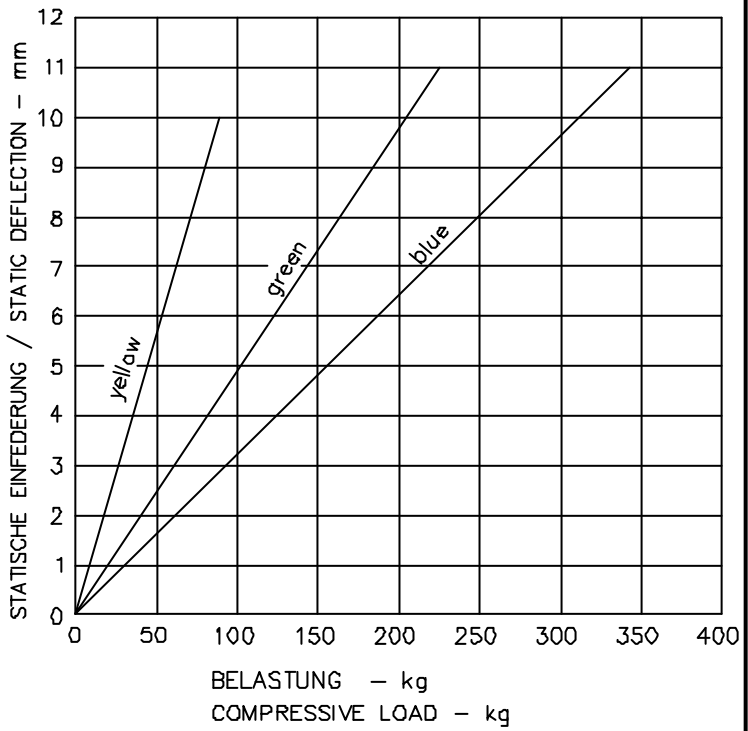

SCHWINGUNGSDÄMPFER TYP ST 2
ANTI VIBRATION MOUNT TYPE ST 2

Sicherheitshinweis! Maschinen nur betreiben, wenn Schutzvorrichtungen (z.B. Schutzgitter) vorhanden und funktionsfähig sind.
Security advice! Operate machine only when protectors are in place (for example protection grille) and fully functional.

WITT & SOHN Postfach 2262, D-25412 Pinneberg, Germany
TEW Ventilatoren Wuppermanstraße 6-10, D-25421 Pinneberg, Germany
Telefon: 04101/7007-0 Telefax: 04101/7007-30 e-mail: witt@wittfan.de

Diese Zeichnung darf ohne unsere Genehmigung weder vervielfältigt noch Dritten zugänglich gemacht werden.