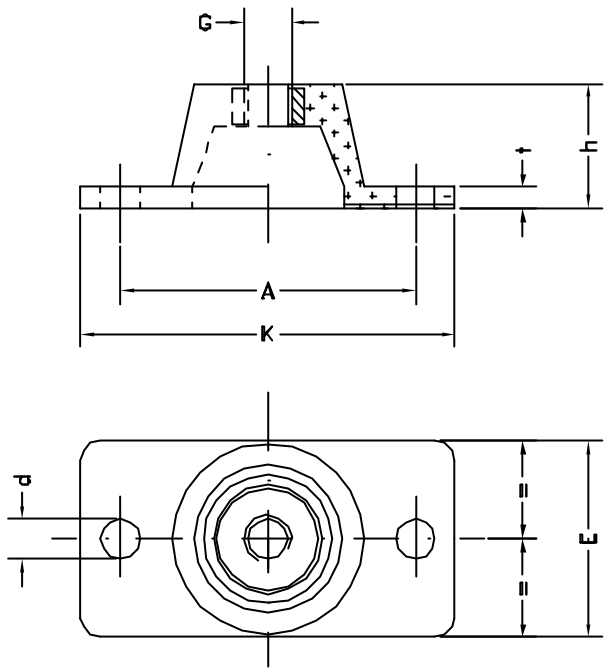

# Schwingungsdämpfer Typ ST 1, ST 2 (yellow, green, blue) Anti Vibration Mount Type ST 1, ST 2 (yellow, green, blue)

	ST 1	ST 2
h	28	36
G	M8	M10
d	7	12
A	57	75
K	80	98
E	41	53
t	5	8
Gewicht Weight	90 gr.	170 gr.