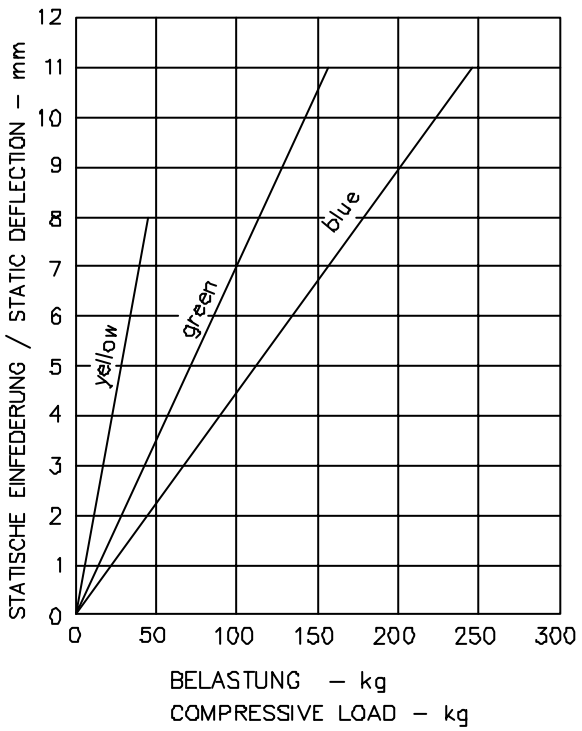

SCHWINGUNGSDÄMPFER TYP ST 1
ANTI VIBRATION MOUNT TYPE ST 1

Sicherheitshinweis! Maschinen nur betreiben, wenn Schutzvorrichtungen (z.B. Schutzgitter) vorhanden und funktionsfähig sind.
Security advice! Operate machine only when protectors are in place (for example protection grille) and fully functional.

WITT & SOHN Postfach 2262, D-25412 Pinneberg, Germany
TEW Ventilatoren Wuppermanstraße 6-10, D-25421 Pinneberg, Germany
Telefon: 04101/7007-0 Telefax: 04101/7007-30 e-mail: witt@wittfan.de

Diese Zeichnung darf ohne unsere Genehmigung weder vervielfältigt noch Dritten zugänglich gemacht werden.